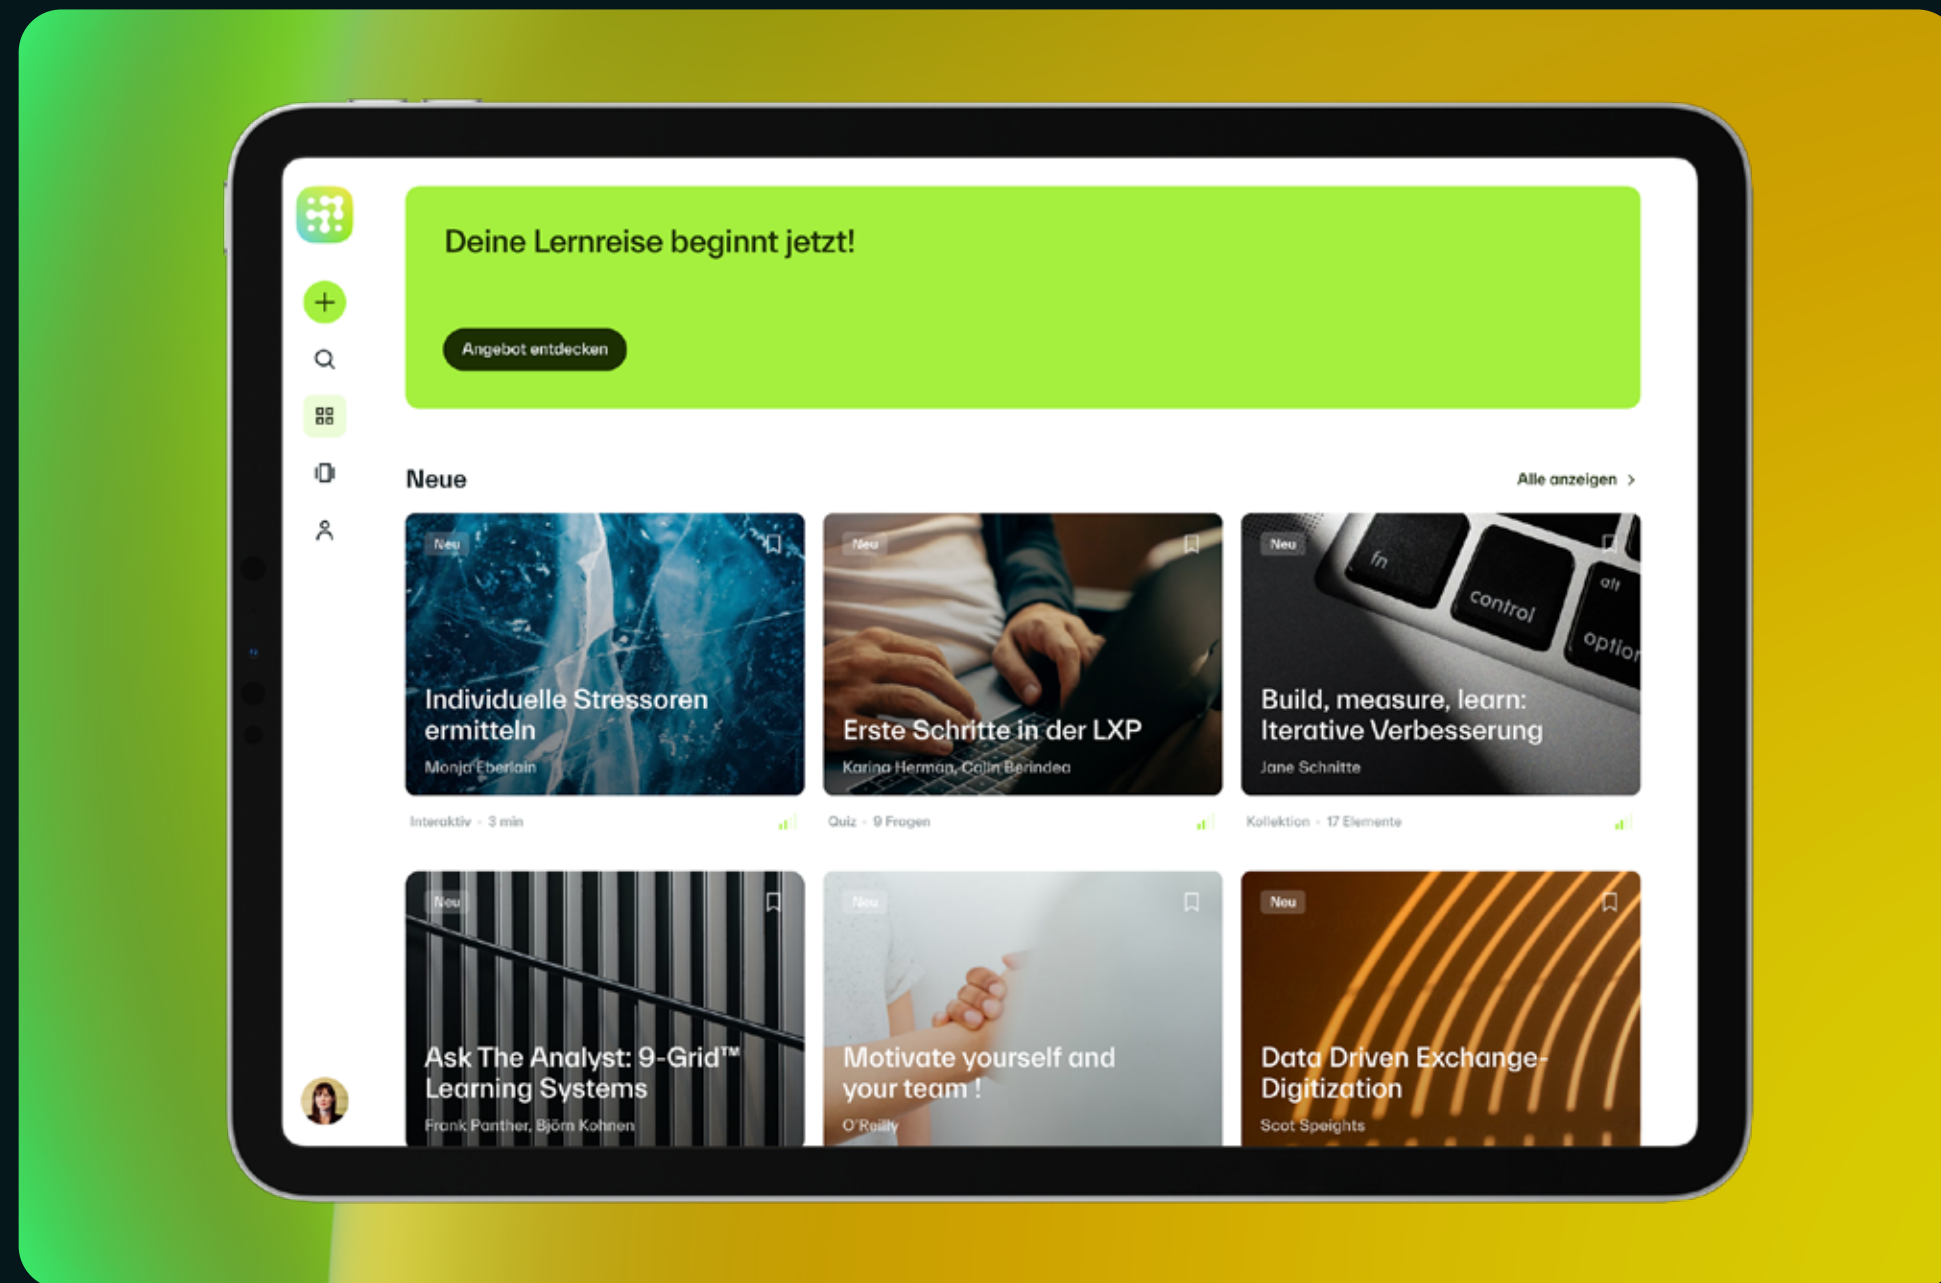

# Learning Experience Plattform

Das richtige Wissen überall und jederzeit

Wissen bündeln und Potenziale freisetzen. Entdecken und beteiligen.  
Relevante Inhalte und Expert:innen finden – oder selbst eine:r werden.  
Unsere LXP verbindet Menschen und Know-how.

### Vorhandenes Wissen verfügbar machen & erleben

Was steckt in Ihrem Unternehmen?  
Unsere LXP ist der zentrale Zugriffspunkt für alle Lern- und Wissensangebote. Sie verbindet internes Know-how mit externem Wissen und bringt so Lernen & Wissen zusammen.

### Expert:innen im Unternehmen finden – oder selbst eine:r werden

In unserer LXP spielen Ihre Mitarbeiter:innen die Hauptrolle: User-generated Content und Kontaktfunktion sind zwei zentrale Elemente, die durch die klare und übersichtliche Oberfläche für jede:n intuitiv nutzbar werden.

## Gezielter Wissensaufbau

Im moment-of-need finden Ihre Mitarbeiter:innen die passenden Informationen und Lösungen – egal ob interne oder externe Beiträge.